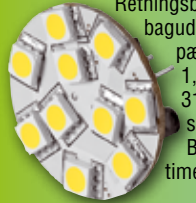

G4 LED stiftpære - 12V / 1,8W SMD 120° Varm Hvid (140 lm)

Retningsbestemt 180° G4 LED stiftpære m. bagudrettede stiftben. Erstatte 20W halogenpærer. Strømforbrug: 1,8W. Farvetemp.: 3150K. Lysintensitet: 140 lumen. Brændetid: 30.000 timer. Ref. H32617