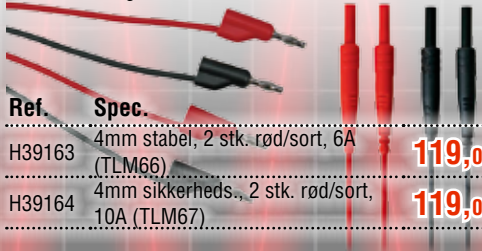

1.595,00

Laboratorie strømforsyning - 0-30V 0-10A LED display (IEC1010)

Kraftig strømforsyning til den som har behov for store strømstyrker. Spændingsforsyning: 230VAC. Trinløs strømbegrænser: 0-10A. Lav støj/ripple: 1mV RMS. Regulering: 0,02% + 5mV. Digital udlæsning af spænding og strøm. Sikret mod kortslutning og overbelastning. (PS3010)

1.495,00

100 cm. silikone testledninger

4 mm. bæsniger. Sæt med to stk. rød/sort.

Ref.	Spec.	
H39163	4mm stabel, 2 stk. rød/sort, 6A (TLM66)	119,00
H39164	4mm sikkerheds., 2 stk. rød/sort, 10A (TLM67)	119,00

Kabelholder til testledninger - 16 riller

16 riller: Kan tage mere end 50 testledninger. Nem at montere på væg, kabinet etc. (TLMH)

199,00

Testledningssæt - 50cm, 25mm krokodillenæb (10 stk.)

Længde: 50cm. Krokodillenæb: 25mm. Ledningsdiameter: 10 x 0,01mm. tråde (udvendig: Ø18mm) Farver: 2xsort, 2xrød, 2xhvid, 2xgrøn, 2xgule.