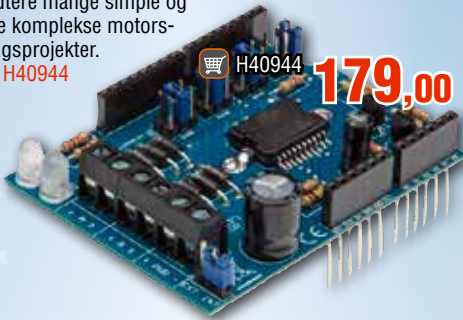

Ref. H31942

H31942 **149,00**

KA03 Motor & power SHIELD til ARDUINO™ (byggesæt)

Motor shield til Arduino Uno - R3. Vil være i stand til at håndtere mange simple og mere komplekse motortyringsprojekter.

Ref. H40944