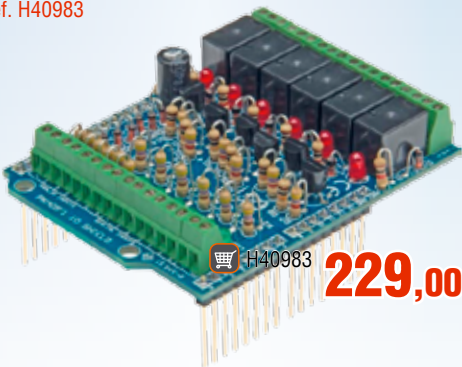

KA05 I/O SHIELD til ARDUINO™ (byggesæt)

Universal INPUT - OUTPUT shield til Arduino. 6 relæudgange, 6 analoge indgange og 6 digitale indgange.

Ref. H40983

H40983 **229,00**

MONTERINGSDELE

Selv-vulkaniserende isolerbånd - 10m

Gummi-isolerbånd som selv "smelter" til en vandtæt pakning uden brug af hverken lim eller opvarmning. Anvendes til isolering, forsegling og beskyttelse af f.eks. kabel/stiksamlinger og endetermineringer.

Ref. H23796