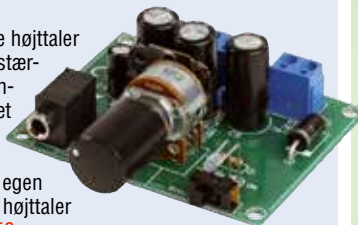

H36658

169,00

MK127 - Løbende mikroinsekt

Smart mikrorobot, som simulerer et insekt. Robotten elsker lys, og bevæger sig derfor mod lyset! Mest for sjov, men også til at illustrere flere af elektronikkens grundprincipper! Ref. H10754