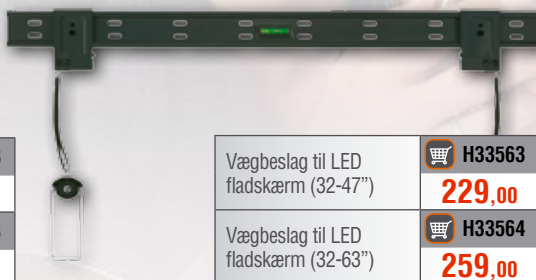

Vægbeslag til LED fladskærm (32-47")	H33563	229,00
Vægbeslag til LED fladskærm (32-63")	H33564	259,00

EasyFlip L - TV vægbeslag, 180° drej, Sort (26-42")

Specielt hjørne vægbeslag til fladskærms TV. Herefter kan fladskærmen svinges op til 180° ud/rundt. Selve vægbeslaget kan frit fastgøres til vægen i hh. højre og venstre side, da fladskærms monterings skinnerne kan aftages og fastgøres på den anden side af "svingarmen".